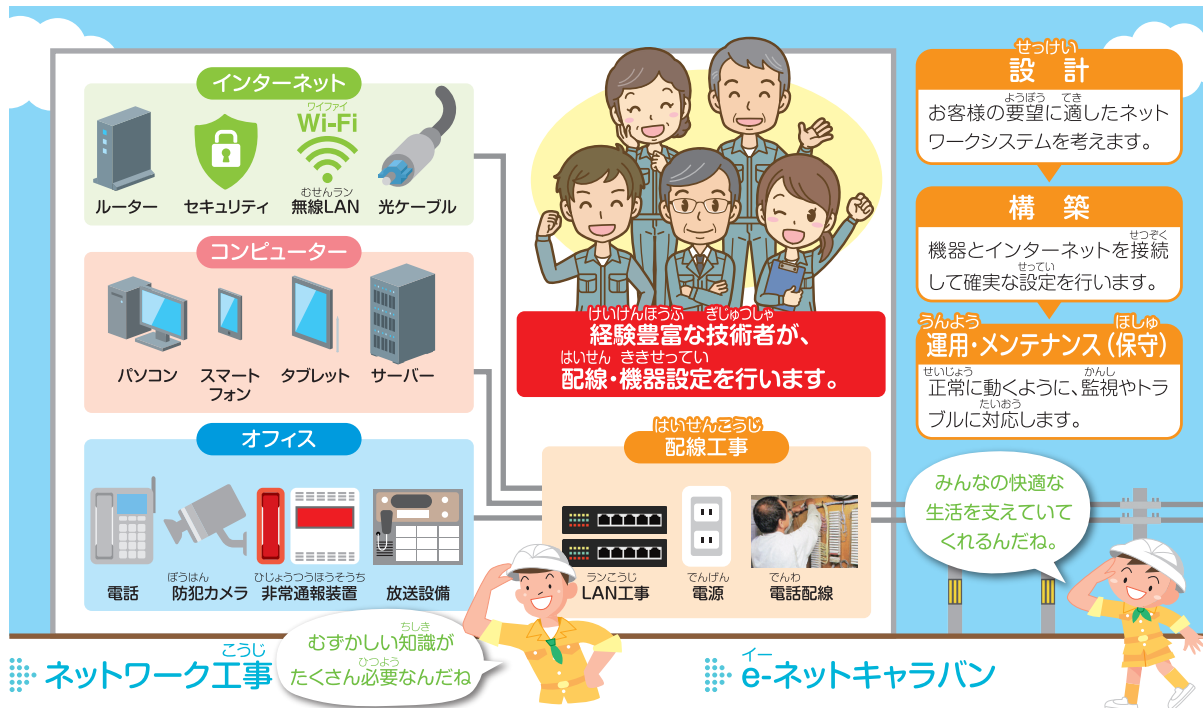

電気通信工事業

通信の技術者集団がみんなの 安心安全で快適な生活を支えています。

創立 1952年
従業員数 30人

石田通信機株式会社

本社 / 長野市三輪1-7-17 TEL.026-241-3555 <http://www.ishida-j.com>
上田営業所 / 上田市古里1963-9 TEL.0268-22-3154

安心安全な通信環境を構築しています。

みんなが普通に使っているインターネット。突然ゲームができなくなったり、動画が見られなくなったら困りますよね。電気、ガス、水道と同じように、通信はみんなの生活になくてはならないものになっています。石田通信機は通信を、安全で安心して使いやすい環境にする会社です。

ネットワーク構築及びICT (情報通信技術) 全般をサポート

ネットワーク工事

国家資格を持ち、現場で多くの経験を積んだ技術者が、パソコンや電話、プリンター、ネットワークカメラ等を不具合なく快適に使えるように工事を行っています。どんな工事でも最新の技術と70年の歴史の中で培った技術力で、より使いやすい機器を提案しながら、これからもお客様に少しでも満足していただけるように、日々技術力を磨いています。

e-ネットキャラバン

県内の学校で、インターネットのトラブルから子どもたちを守るため、そして安全にインターネットが楽しめるように、子どもたちを中心に先生方や保護者にネット上の危険や安全に使える方法を教えています。

定期的な点検やメンテナンスが重要

みんなが安心してインターネットを楽しめるように、定期的に点検し気になるところが見つければすぐに直しに伺います。

いつでも現場で対応できるよう、社員一人ひとりが勉強を積み重ね、「通信で困った」を解決し、少しでもストレスのない通信環境のお手伝いをしています。